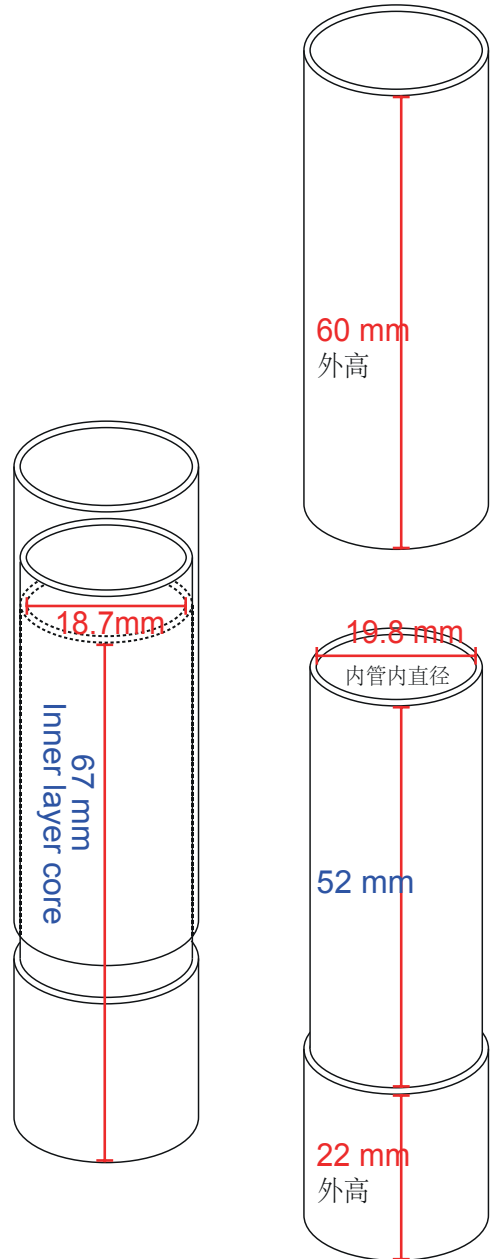

推动式卷边圆筒内直径19.8mm外高82mm

push up roll edge tube inner diameter 19.8mm outer Height 82mm
thickness of baseboard:8mm

Pantone Ref: 2665 C

Pantone Ref: 3385 C

K

盖

底

内管内裱纸

loPrint			
产品编号 Item No	PT-YX-00359-G	版次 Version	1
尺寸 Size	内管内直径21.7mm外高60mm inner tube diameter 21.7mm, outer height 60mm		
材质 Material	FSC铜版纸+FSC白卡纸管+防油纸		
颜色 Printing	4C+2专 (专色号见左上)		
表面处理 Finish	连线哑油		
工艺 Process	无		
日期 Date	2023.03.20		
备注 Remark			

loPrint			
产品编号 Item No	PT-YX-00359-D	版次 Version	1
尺寸 Size	内管内直径19.8mm外高74mm inner tube diameter 19.8mm, outer height 74mm		
材质 Material	FSC铜版纸+FSC白卡纸管+防油纸		
颜色 Printing	4C+2专 (专色号见左上)		
表面处理 Finish	连线哑油		
工艺 Process	无		
日期 Date	2023.03.20		
备注 Remark			