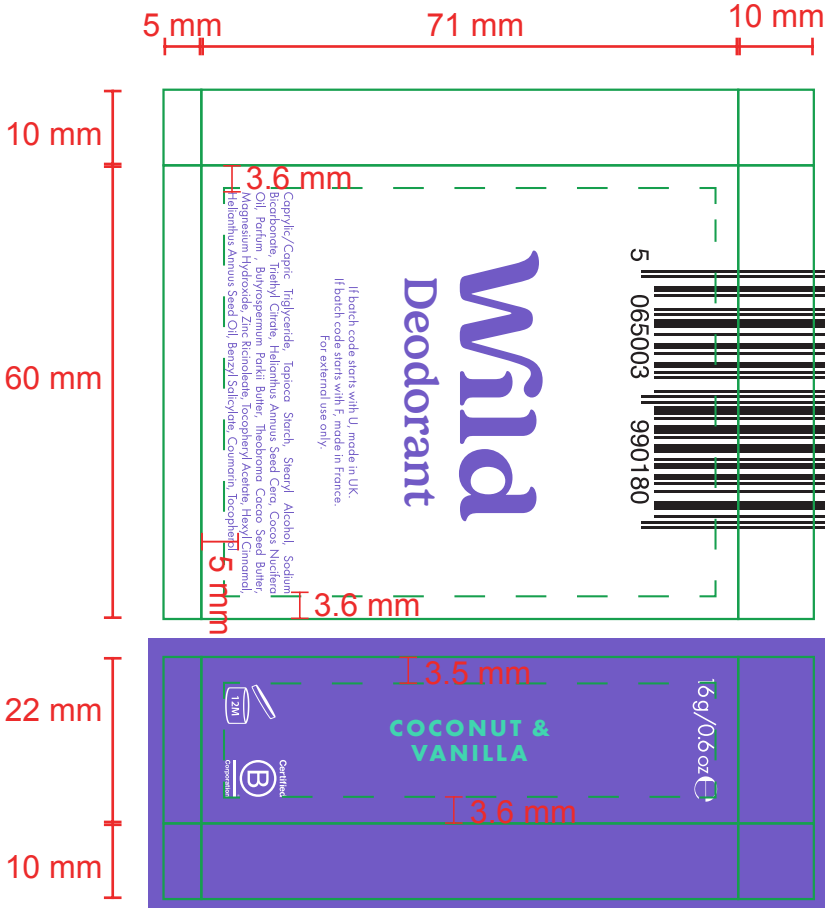

推动式卷边圆筒内直径19.8mm外高82mm

push up roll edge tube inner diameter 19.8mm outer Height 82mm
thickness of baseboard:8mm

Pantone Ref: 2665 C

Pantone Ref: 3385 C

K

盖

底

内管内裱纸

loPrint			
产品编号 Item No	PT-YX-00359-G	版次 Version	1
尺寸 Size	内管内直径21.7mm外高60mm inner tube diameter 21.7mm, outer height 60mm		
材质 Material	FSC铜版纸+FSC白卡纸管+防油纸		
颜色 Printing	4C+2专 (专色号见左上)		
表面处理 Finish	连线哑油		
工艺 Process	无		
日期 Date	2023.03.20		
备注 Remark			

loPrint			
产品编号 Item No	PT-YX-00359-D	版次 Version	1
尺寸 Size	内管内直径19.8mm外高74mm inner tube diameter 19.8mm, outer height 74mm		
材质 Material	FSC铜版纸+FSC白卡纸管+防油纸		
颜色 Printing	4C+2专 (专色号见左上)		
表面处理 Finish	连线哑油		
工艺 Process	无		
日期 Date	2023.03.20		
备注 Remark			