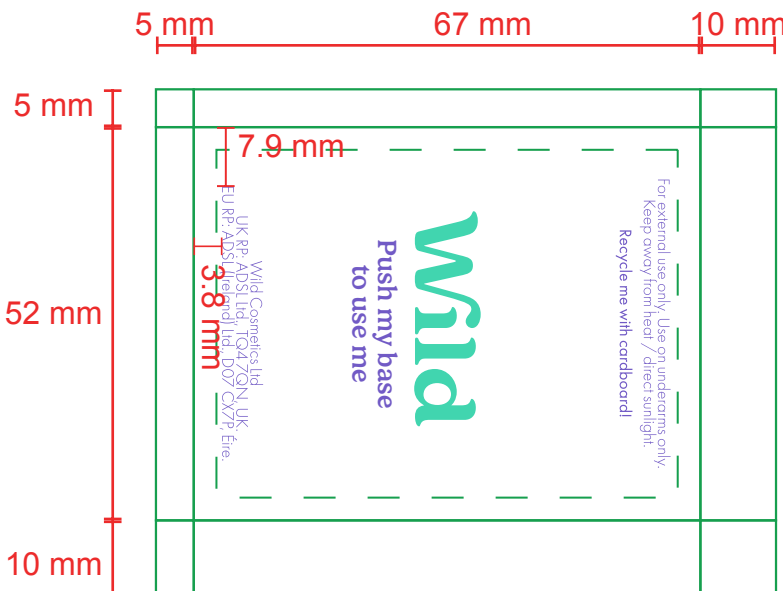

推动式卷边圆筒内直径19.8mm外高82mm

push up roll edge tube inner diameter 19.8mm outer Height 82mm
thickness of baseboard:8mm

Pantone Ref: 2665 C

Pantone Ref: 3385 C

K

盖

底

内管内裱纸

loPrint			
产品编号 Item No	PT-YX-00359-G	版次 Version	1
尺寸 Size	内管内直径21.7mm外高60mm inner tube diameter 21.7mm, outer height 60mm		
材质 Material	FSC铜版纸+FSC白卡纸管+防油纸		
颜色 Printing	4C+2专 (专色号见左上)		
表面处理 Finish	连线哑油		
工艺 Process	无		
日期 Date	2023.03.20		
备注 Remark			

loPrint			
产品编号 Item No	PT-YX-00359-D	版次 Version	1
尺寸 Size	内管内直径19.8mm外高74mm inner tube diameter 19.8mm, outer height 74mm		
材质 Material	FSC铜版纸+FSC白卡纸管+防油纸		
颜色 Printing	4C+2专 (专色号见左上)		
表面处理 Finish	连线哑油		
工艺 Process	无		
日期 Date	2023.03.20		
备注 Remark			